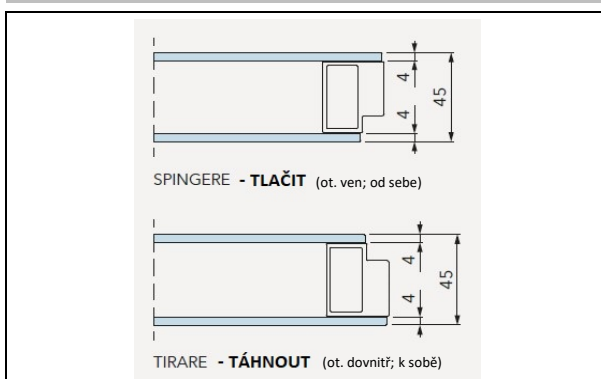

OTOČNÉ SKLO-HLINÍKOVÉ dveře (2 - SKLA)

do skrytých zárubní SYNTESIS BATTENTE a šikmých zárubní ECLISSE 40

U otočných dveří ve verzi s dvojitým sklem, je hliníkový rám uzavřen mezi dvěma skly.

obvodový hliníkový rám v barvách: hliník, bílá RAL 9010, TOBACCO		výška 197 a 210	
		sklo: kouřové/ bronzové	
sklo: satínato extra bílé/ satínato kouřové/ reflexní kouřové/ satínato bronzové/ reflexní bronzové/ zrcadlo**			
šířka x výška	cena bez DPH	šířka x výška	cena bez DPH
60 x 197÷210	56 270 Kč	60 x 197÷210	63 460 Kč
70 x 197÷210	56 270 Kč	70 x 197÷210	63 460 Kč
80 x 197÷210	56 270 Kč	80 x 197÷210	63 460 Kč
90 x 197÷210	60 410 Kč	90 x 197÷210	69 350 Kč
100 x 197÷210	60 410 Kč	100 x 197÷210	69 350 Kč

obvodový hliníkový rám v barvách: CHAMPAGNE, BRONZ		výška 197 a 210	
		sklo: kouřové/ bronzové	
sklo: satínato extra bílé/ satínato kouřové/ reflexní kouřové/ satínato bronzové/ reflexní bronzové/ zrcadlo**			
šířka x výška	cena bez DPH	šířka x výška	cena bez DPH
60 x 197÷210	73 260 Kč	60 x 197÷210	80 280 Kč
70 x 197÷210	73 260 Kč	70 x 197÷210	80 280 Kč
80 x 197÷210	73 260 Kč	80 x 197÷210	80 280 Kč
90 x 197÷210	77 960 Kč	90 x 197÷210	86 720 Kč
100 x 197÷210	77 960 Kč	100 x 197÷210	86 720 Kč

Technický detail:

V barvách dveřního rámu sklo-hliníkových dveří:

	HLINÍK
	BÍLÁ RAL 9010
	CHAMPAGNE
	BRONZ
	TOBACCO

* Uvedené rozměry jsou v cm.

* Uvedené ceny jsou v Kč bez DPH.

* Uvedené ceny platí i pro výšku 210 cm.

* Uvedené ceny nezahrnují hardware a zamykací dveřní mechaniku.

* Dodáváme atypické výrobky až do rozměru 100 x 270 cm.

* Pro dvoukřídlé provedení kalkuluje dvojnásobek uvedených cen.

** U zrcadlového provedení je zrcadlo na straně, která splývá se stěnou, na opačné straně je černé lakování.

* Při objednání je třeba vyplnit objednávkový protokol.

* Dodáváme v balení 1 ks (2 ks u dvoukřídlého provedení).

* Dodací termín: na objednání cca 9-11 týdnů.

* Ceník platný od 5.6.2023 do nahrazení novým ceníkem. (k 1.4.2025 nezměněno)