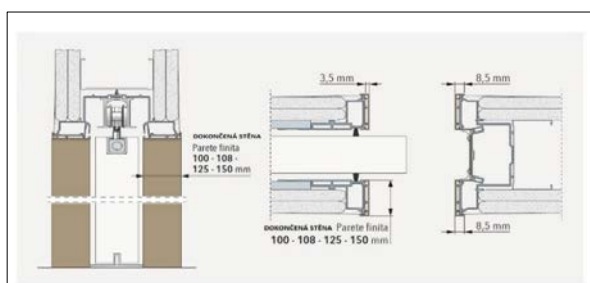

Technický detail:

** Do kódu ( ) specifikujte povrchovou barvu: 2=champagne, 3=bronz, 4=tobacco, 5=bílá RAL 9010.

* Uvedené rozměry jsou v mm.

* Uvedené ceny jsou v Kč bez DPH.

* Dodáváme v balení: 1 ks.

* Dodací termín: na objednání cca 4-6 týdnů.

* **Ceník je platný od 1.2.2024 do nahrazení novým ceníkem. (k 1.4.2025 nezměněno)**