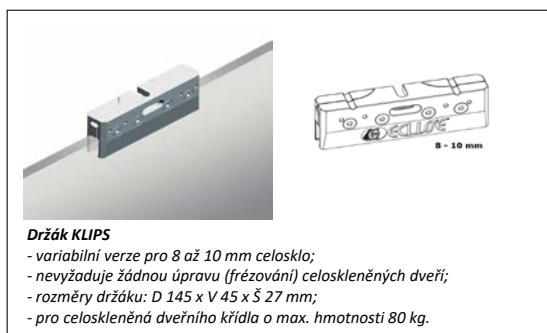

PŘÍSLUŠENSTVÍ k celoskleněným dveřím do pouzder z řady SYNTESIS

do pouzder z řady SYNTESIS

DRŽÁKY CELOSKLA

	kód	cena bez DPH
Držák ECLISSE VÝŘEZ na celoskleněné dveře 10mm	OP SVC	2 900 Kč
Držák ECLISSE VÝŘEZ na celoskleněné dveře 8mm	OP SVC8	2 900 Kč
Držák ECLISSE KLIPS na celoskleněné dveře 8-10mm, chrom mat	OP SV P3	2 900 Kč

* Dostupnost: skladem do vyprodání zásob