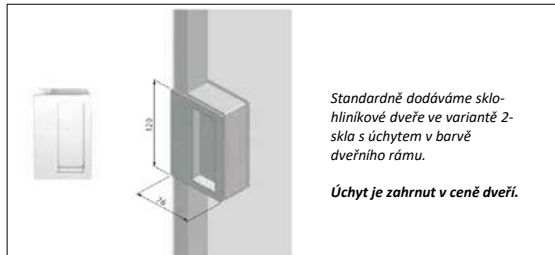

U posuvných sklo-hliníkových dveří s 2 skly je hliníkový rám uzavřen mezi dvěma skly, což vytváří iluzi průhlednosti konstrukce.

obvodový hliníkový rám v barvách: hliník, bílá RAL 9010, TOBACCO

výška 197 a 210

sklo: kouřové/ bronzové

sklo: satínato extra bílé/ satínato kouřové/
satínato bronzové/ reflexní bronzové/
zrcadlové

šířka x výška	kód	cena bez DPH	kód	cena bez DPH
60 x 197	ESLDH2SA-060/197	60 200 Kč	ESLDH2SB-060/197	66 700 Kč
70 x 197	ESLDH2SA-070/197	62 560 Kč	ESLDH2SB-070/197	70 300 Kč
80 x 197	ESLDH2SA-080/197	64 240 Kč	ESLDH2SB-080/197	72 780 Kč
90 x 197	ESLDH2SA-090/197	66 560 Kč	ESLDH2SB-090/197	76 360 Kč
100 x 197	ESLDH2SA-100/197	68 240 Kč	ESLDH2SB-100/197	78 840 Kč
110 x 197	ESLDH2SA-110/197	70 630 Kč	ESLDH2SB-110/197	82 410 Kč

obvodový hliníkový rám v barvách: CHAMPAGNE, BRONZ

výška 197 a 210

sklo: kouřové/ bronzové

sklo: satínato extra bílé/ satínato kouřové/
satínato bronzové/ reflexní bronzové/
zrcadlové

šířka x výška	kód	cena bez DPH	kód	cena bez DPH
60 x 197	ESLDH2SA-060/197	76 140 Kč	ESLDH2SB-060/197	82 460 Kč
70 x 197	ESLDH2SA-070/197	78 770 Kč	ESLDH2SB-070/197	86 270 Kč
80 x 197	ESLDH2SA-080/197	80 710 Kč	ESLDH2SB-080/197	89 080 Kč
90 x 197	ESLDH2SA-090/197	83 410 Kč	ESLDH2SB-090/197	92 920 Kč
100 x 197	ESLDH2SA-100/197	85 300 Kč	ESLDH2SB-100/197	95 640 Kč
110 x 197	ESLDH2SA-110/197	87 970 Kč	ESLDH2SB-110/197	99 450 Kč

DVEŘNÍ MECHANIKA: