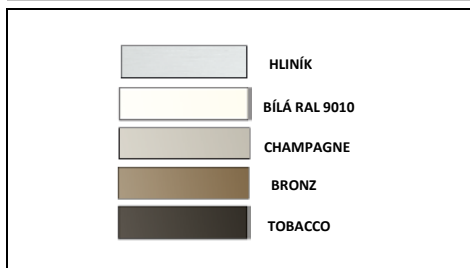

V barvách dveřního rámu sklo-hliníkových dveří:

- Uvedené rozměry jsou v cm.
- Uvedené ceny jsou v Kč bez DPH.
- Uvedené ceny platí i pro výšku 210 cm. Stačí změnit výšku v objednávacím kódu (příklad: ESLDH2SB-060/210).
- Dodáváme atypické výrobky až do rozměru 130 x 270 cm. Ceny na vyžádání.
- Pro dvoukřídlé provedení kalkuluje dvojnásobek uvedených cen.
- Při objednání dveří je třeba vyplnit objednávkový protokol.
- Dodáváme v balení 1 ks (2 ks u dvoukřídlého provedení).
- Dodací termín: na objednání cca 9-11 týdnů.
- Ceník platný od 5.6.2023 do nahrazení novým ceníkem. (k 1.4.2025 nezměněno)