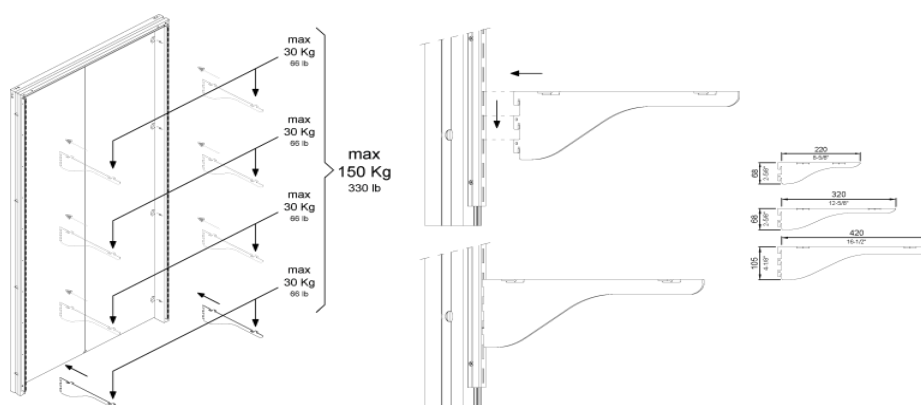

SYNTHESIS AREO doplňky k dveřním systémům

Doplňky k dveřním systémům pro zapuštěné skříně