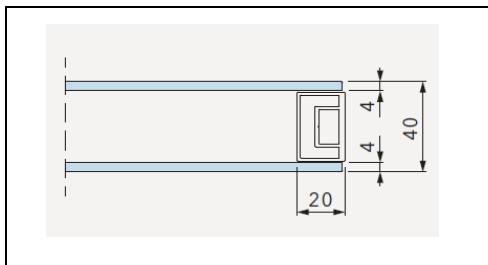

Technický detail: