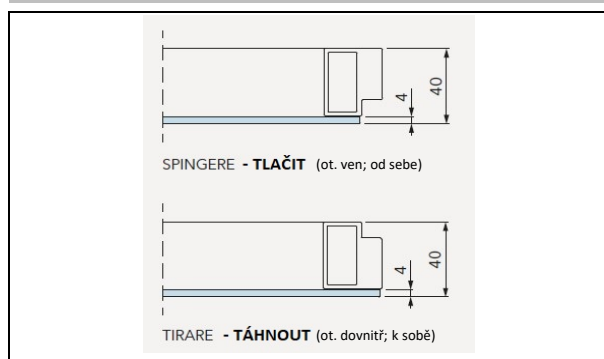

OTOČNÉ SKLO-HLINÍKOVÉ dveře (1 - SKLO)

do skrytých zárubní SYNTESIS BATTENTE

U otočných dveří s jedním prosklením je hliníkový rám částečně viditelný ze strany zalicované se stěnou a zcela viditelný z druhé strany.

obvodový hliníkový rám v barvách: hliník, bílá RAL 9010, TOBACCO

výška 197 a 210

sklo: kouřové/ bronzové

sklo: satínato extra bílé/ satínato kouřové/ reflexní kouřové/ satínato bronzové/
reflexní bronzové/ oboustranné zrcadlo

šířka x výška	cena bez DPH
60 x 197÷210	42 450 Kč
70 x 197÷210	42 450 Kč
80 x 197÷210	42 450 Kč
90 x 197÷210	44 790 Kč
100 x 197÷210	44 790 Kč

šířka x výška	cena bez DPH
60 x 197÷210	46 050 Kč
70 x 197÷210	46 050 Kč
80 x 197÷210	46 050 Kč
90 x 197÷210	49 240 Kč
100 x 197÷210	49 240 Kč

obvodový hliníkový rám v barvách: CHAMPAGNE, BRONZ

výška 197 a 210

sklo: kouřové/ bronzové

sklo: satínato extra bílé/ satínato kouřové/ reflexní kouřové/ satínato bronzové/
reflexní bronzové/ oboustranné zrcadlo

šířka x výška	cena bez DPH
60 x 197÷210	59 790 Kč
70 x 197÷210	59 790 Kč
80 x 197÷210	59 790 Kč
90 x 197÷210	62 800 Kč
100 x 197÷210	62 800 Kč

šířka x výška	cena bez DPH
60 x 197÷210	63 270 Kč
70 x 197÷210	63 270 Kč
80 x 197÷210	63 270 Kč
90 x 197÷210	67 080 Kč
100 x 197÷210	67 080 Kč

Technický detail: