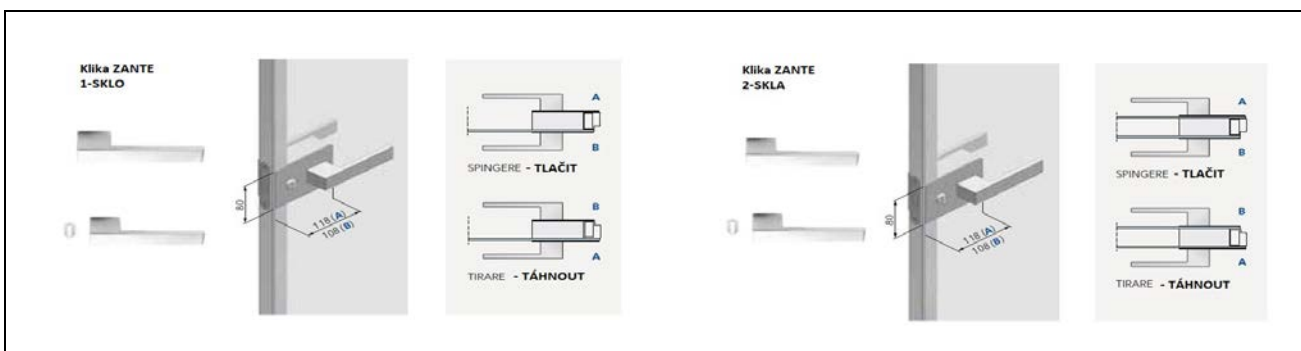

KLIKY ZANTE

ke sklo-hliníkovým dveřím do skrytých zárubní SYNTESIS BATTENTE

Kliky ZANTE

zahrnuje: pár; pro hliníkové dveře s jedním nebo dvojitým sklem

1 nebo 2 SKLA

KLIKA ZANTE		kód	cena bez DPH
	Klika ZANTE - HLINÍK	OSMVA11	4 040 Kč
	Klika ZANTE - BÍLÁ RAL 9010	OSMVA13	4 040 Kč
	Klika ZANTE - TOBACCO	OSMVA15	4 040 Kč
	Klika ZANTE - CHAMPAGNE	OSMVA17	4 040 Kč
	Klika ZANTE - BRONZ	OSMVA19	4 040 Kč
KLIKA ZANTE S KLIČKOU		kód	cena bez DPH
	Klika ZANTE s klíčkou - HLINÍK	OSMVA12	5 030 Kč
	Klika ZANTE s klíčkou - BÍLÁ RAL 9010	OSMVA14	5 030 Kč
	Klika ZANTE s klíčkou - TOBACCO	OSMVA16	5 030 Kč
	Klika ZANTE s klíčkou - CHAMPAGNE	OSMVA18	5 030 Kč
	Klika ZANTE s klíčkou - BRONZ	OSMVA20	5 030 Kč

Technický detail: