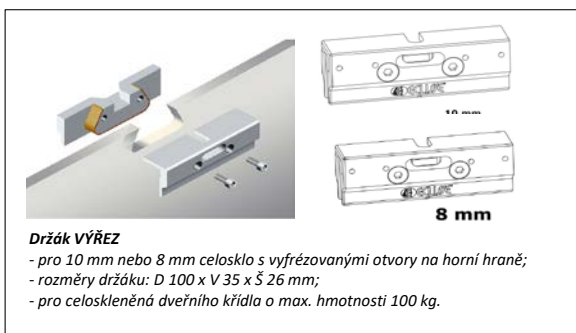

PŘÍSLUŠENSTVÍ k celoskleněným dveřím do pouzder z řady SYNTESIS

do pouzder z řady SYNTESIS

DRŽÁKY CELOSKLA

	kód	cena bez DPH
Držák ECLISSE VÝŘEZ na celoskleněné dveře 10mm	OP SVC	2 900 Kč
Držák ECLISSE VÝŘEZ na celoskleněné dveře 8mm	OP SVC8	2 900 Kč
Držák ECLISSE KLIPS na celoskleněné dveře 8-10mm, chrom mat	OP SV P3	2 900 Kč

* Dostupnost: skladem do vyprodání zásob