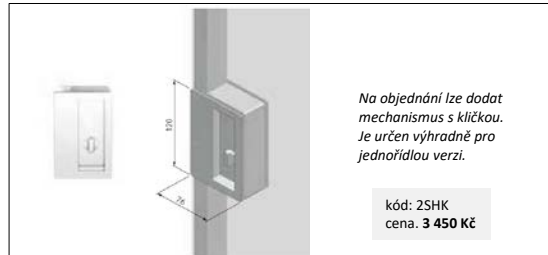

U posuvných sklo-hliníkových dveří s 2 skly je hliníkový rám uzavřen mezi dvěma skly, což vytváří iluzi průhlednosti konstrukce.

obvodový hliníkový rám v barvách: hliník, bílá RAL 9010, TOBACCO

výška 197 a 210

sklo: kouřové/ bronzové

sklo: satínato extra bílé/ satínato kouřové/
satínato bronzové/ reflexní bronzové/
zrcadlové

šířka x výška	kód	cena bez DPH	kód	cena bez DPH
60 x 197	ESLDH2SA-060/197	60 200 Kč	ESLDH2SB-060/197	66 700 Kč
70 x 197	ESLDH2SA-070/197	62 560 Kč	ESLDH2SB-070/197	70 300 Kč
80 x 197	ESLDH2SA-080/197	64 240 Kč	ESLDH2SB-080/197	72 780 Kč
90 x 197	ESLDH2SA-090/197	66 560 Kč	ESLDH2SB-090/197	76 360 Kč
100 x 197	ESLDH2SA-100/197	68 240 Kč	ESLDH2SB-100/197	78 840 Kč
110 x 197	ESLDH2SA-110/197	70 630 Kč	ESLDH2SB-110/197	82 410 Kč

obvodový hliníkový rám v barvách: CHAMPAGNE, BRONZ

výška 197 a 210

sklo: kouřové/ bronzové

sklo: satínato extra bílé/ satínato kouřové/
satínato bronzové/ reflexní bronzové/
zrcadlové

šířka x výška	kód	cena bez DPH	kód	cena bez DPH
60 x 197	ESLDH2SA-060/197	76 140 Kč	ESLDH2SB-060/197	82 460 Kč
70 x 197	ESLDH2SA-070/197	78 770 Kč	ESLDH2SB-070/197	86 270 Kč
80 x 197	ESLDH2SA-080/197	80 710 Kč	ESLDH2SB-080/197	89 080 Kč
90 x 197	ESLDH2SA-090/197	83 410 Kč	ESLDH2SB-090/197	92 920 Kč
100 x 197	ESLDH2SA-100/197	85 300 Kč	ESLDH2SB-100/197	95 640 Kč
110 x 197	ESLDH2SA-110/197	87 970 Kč	ESLDH2SB-110/197	99 450 Kč

DVEŘNÍ MECHANIKA: