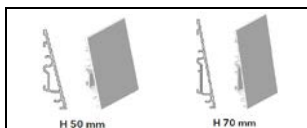

Vodorovné profily (A)

Vodorovné soklové profily DELTA k Syntesis a ECLISSE 40 (H=50 mm)

kód **

cena bez DPH

EBDE50_0

1 170 Kč

Vodorovné soklové profily DELTA k Syntesis a ECLISSE 40 (H=70 mm)

EBDE70_0

1 485 Kč

* Dodáváme v balení: 1 ks á 2 m

** do kódu ( ) specifikujte povrchovou barvu. A=základní nátěr primer, C=bílá, E=Champagne, F=Bronz, G=Tobacco