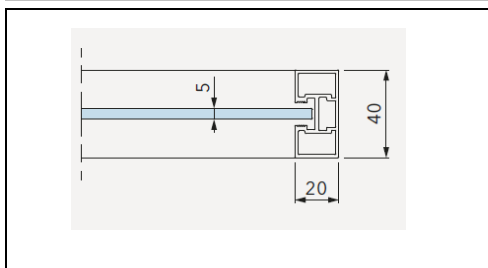

Technický detail: