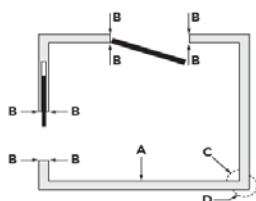

soklové profily k pouzdrům Syntesis LINE, LUCE a BATTENTE a k šikmé zárubni ECLISSE 40

dostupné v povrchových úpravách:

základní nátěr primer, bílá RAL 9010, champagne, bronz, tobacco