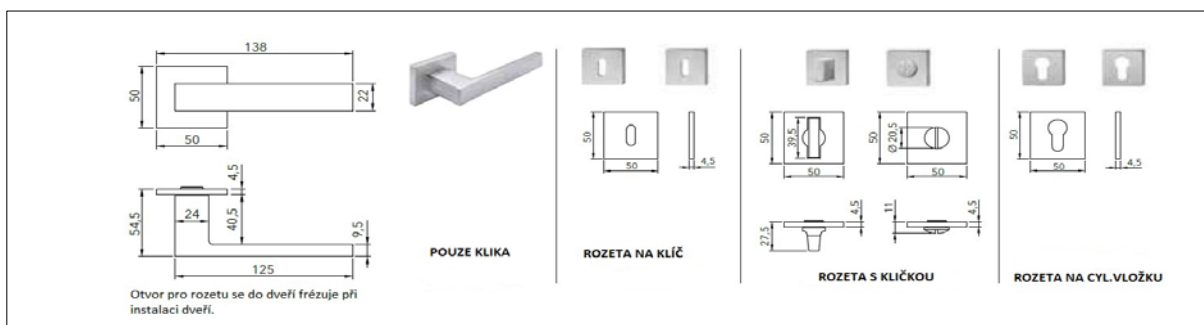

KLIKY CASSIOPEA hranaté

k otočným dřevěným dveřím do skrytých zárubní SYNTESIS BATTENTE

CASSIOPEA HRANATÁ - MATNÝ CHROM

cena bez DPH

4 860 Kč

kód: OSM2

cena bez DPH

5 500 Kč

kód: OSM4

cena bez DPH

6 590 Kč

kód: OSM6

cena bez DPH

5 500 Kč

kód: OSM8

CASSIOPEA HRANATÁ - ČERNÁ

cena bez DPH

5 870 Kč

kód: OSM62

cena bez DPH

6 560 Kč

kód: OSM63

cena bez DPH

7 900 Kč

kód: OSM64

Technický detail:

* Uvedené ceny jsou v Kč bez DPH.

* Dodáváme v balení: 1 ks

* Dodací termín: na objednání cca 3-5 týdnů.

* Ceník je platný od 1.2.2024 do nahrazení novým ceníkem. (k 1.4.2025 nezměněno)