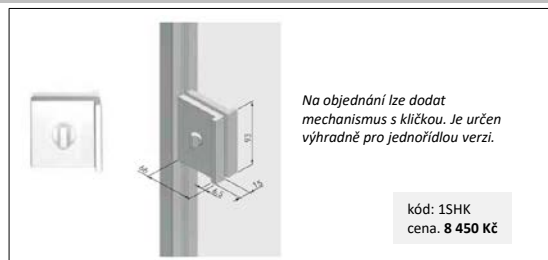

obvodový hliníkový rám v barvách: CHAMPAGNE, BRONZ

výška 197 a 210

šířka x výška	sklo: transparentní extra bílé/ bronzové/ reflexní bronzové/ kouřové/ reflexní kouřové		sklo: satínato extra bílé/ satínato kouřové/ satínato bronzové		sklo: oboustranné zrcadlo	
	kód	cena bez DPH	kód	cena bez DPH	kód	cena bez DPH
60 x 197	ESLDCH1SA-060/197	48 510 Kč	ESLDCH1SB-060/197	51 390 Kč	ESLDCH1SC-060/197	57 140 Kč
70 x 197	ESLDCH1SA-070/197	50 660 Kč	ESLDCH1SB-070/197	54 070 Kč	ESLDCH1SC-070/197	60 810 Kč
80 x 197	ESLDCH1SA-080/197	52 360 Kč	ESLDCH1SB-080/197	56 150 Kč	ESLDCH1SC-080/197	63 650 Kč
90 x 197	ESLDCH1SA-090/197	54 300 Kč	ESLDCH1SB-090/197	58 560 Kč	ESLDCH1SC-090/197	67 080 Kč
100 x 197	ESLDCH1SA-100/197	56 220 Kč	ESLDCH1SB-100/197	60 810 Kč	ESLDCH1SC-100/197	70 060 Kč
110 x 197	ESLDCH1SA-110/197	58 090 Kč	ESLDCH1SB-110/197	63 200 Kč	ESLDCH1SC-110/197	73 370 Kč

DVEŘNÍ MECHANIKA: