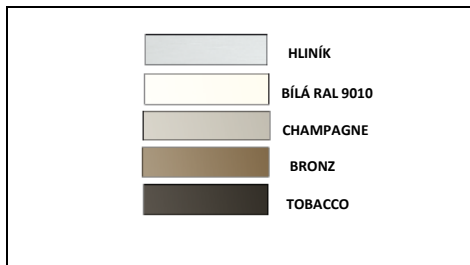

V barvách dveřního rámu sklo-hliníkových dveří:

* Uvedené rozměry jsou v cm.

* Uvedené ceny jsou v Kč bez DPH.

* **Uvedené ceny platí i pro výšku 210 cm. Stačí změnit výšku v objednávacím kódu (příklad: ESLDH2SB-060/210).**

* Dodáváme atypické výrobky až do rozměru 130 x 270 cm. Ceny na vyžádání.

* Pro dvoukřídlé provedení kalkulujte dvojnásobek uvedených cen.

* Při objednání dveří je třeba vyplnit objednávkový protokol.

* Dodáváme v balení 1 ks (2 ks u dvoukřídlého provedení).

* Dodací termín: na objednání cca 9-11 týdnů.

* **Ceník platný od 5.6.2023 do nahrazení novým ceníkem. (k 1.4.2025 nezměněno)**