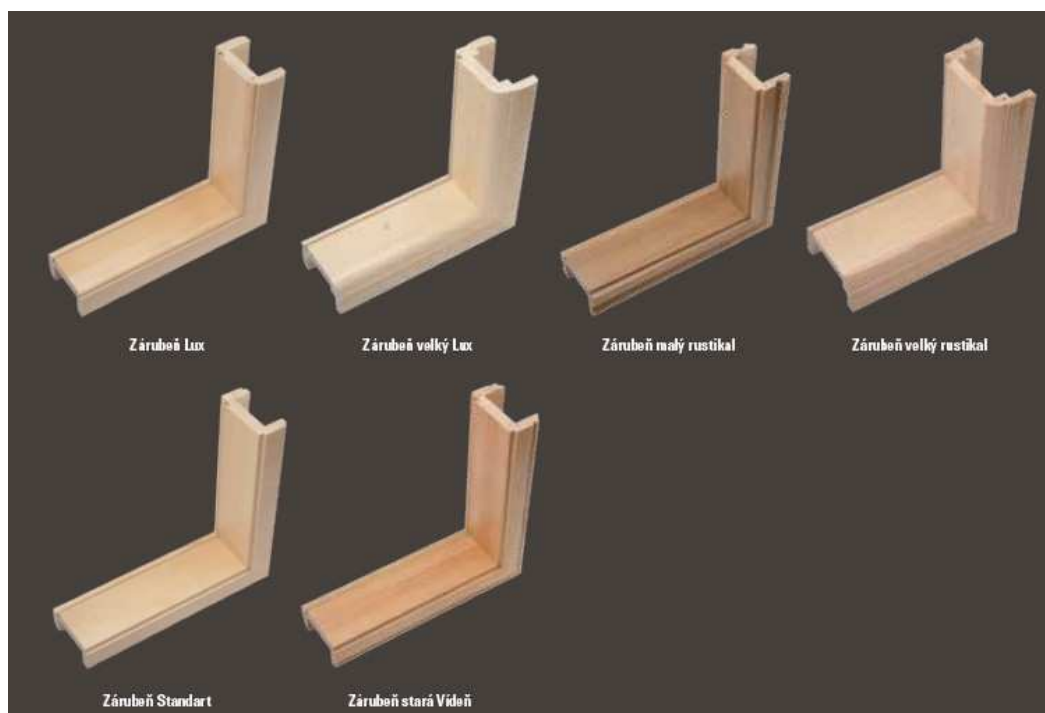

zárubně standard	10 cm	15 cm	20 cm	25 cm	30 cm	35 cm	40 cm
buk,olše,bříza	3734	3886	4039	4191	4343	4496	4648
bor ,smrk ,modřín	5258	5410	5563	5715	5867	6020	6172
dub	6020	6172	6325	6477	6629	6782	6934