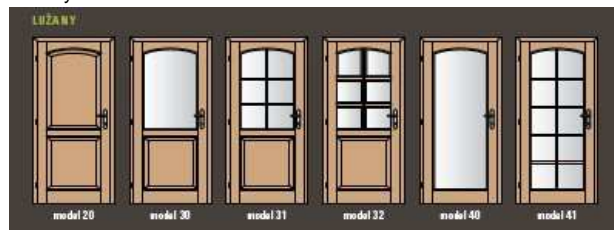

Lužany

	buk,olše,břiza	smrk,bor,modřín	Dub
model 20	8573	9843	11176
model 30	8636	9906	11303
model 31	8700	9970	11367
model 32	8509	10033	11367
model 40	8573	9843	11176
model 41	8700	9970	11367