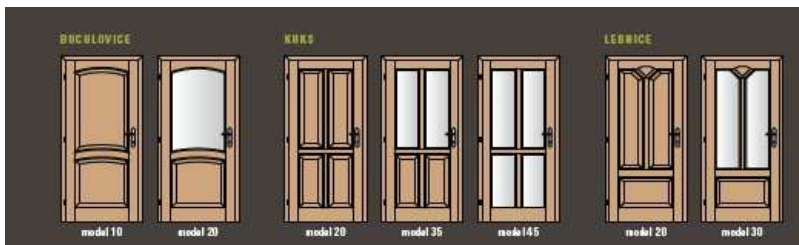

Vnitřní dveře – 2011

LOPRAIS®

Buchlovice		Kuks	Lednice	
	Buk, Olše, Bříza	Smrk, Bor, Modřín	dub	
Buchlovice 10	8534	10058	12065	
Buchlovice 20	8534	10058	11582	
Kuks 20	8382	9906	11557	
Kuks 35	8382	9906	11557	
Kuks 45	8382	9906	11557	
Lednice 20	9144	10414	12065	
Lednice 30	9144	10414	12065	
,Bzenec20,35,45	8382	9906	11557	