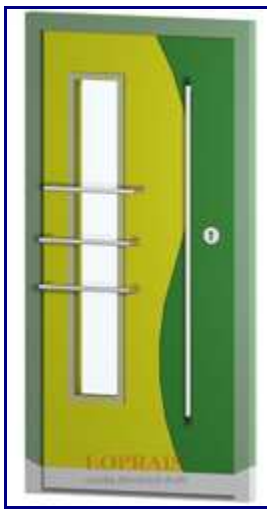

**Ukázky některých modelů vchodových dveří**

Vchodové dveře  
Katrin

Vchodové dveře  
Klasik

Vchodové dveře  
Hamburg 1

Vchodové dveře  
Hamburg 3

Vchodové dveře  
Versai

Vchodové dveře Linz

Vchodové dveře Linz  
2

Vchodové dveře  
Linea 70

Vchodové dveře Linea  
71

Vchodové dveře Linea  
72

Vchodové dveře  
Linea 73

Vchodové dveře  
Solido 1

Vchodové dveře  
Solido 2

Vchodové dveře  
Solido 3

Vchodové dveře  
Solido 4

Vchodové dveře  
Jihlava 9 R

Vchodové dveře  
Jihlava 9 S

Vchodové dveře  
Katrin II.

Vchodové dveře  
Klasik II.

Vchodové dveře St.  
Polten II.

Vchodové dveře St.  
Polten III.

Vchodové dveře  
Vracov I.

Vchodové dveře  
Vracov II.

Vchodové dveře  
Vracov III.

Vchodové dveře Linea  
61

Vchodové dveře  
Linea 64

Vchodové dveře Linea  
74

Vchodové dveře Linea 75

**Vzorník barev :**

Barevné provedení Dub

Barevné provedení Smrk