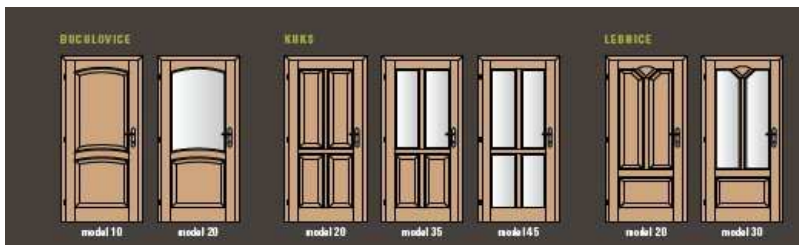

Vnitřní dveře – 2011

LOPRAIS®

Buchlovice		Kuks	Lednice	
	Buk, Olše, Bříza	Smrk, Bor, Modřín	dub	
Buchlovice 10	8534	10058	12065	
Buchlovice 20	8534	10058	11582	
Kuks 20	8382	9906	11557	
Kuks 35	8382	9906	11557	
Kuks 45	8382	9906	11557	
Lednice 20	9144	10414	12065	
Lednice 30	9144	10414	12065	
Bzenec 20, 35, 45	8382	9906	11557	