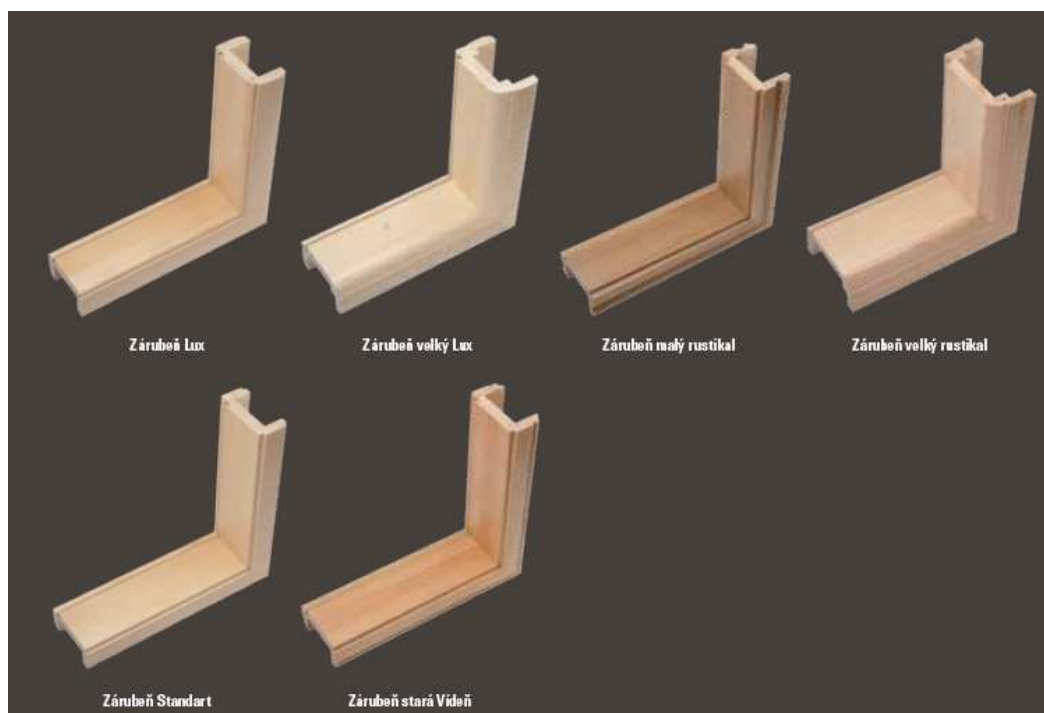

zárubně standard	10 cm	15 cm	20 cm	25 cm	30 cm	35 cm	40 cm
buk, olše, bříza	3734	3886	4039	4191	4343	4496	4648
bor, smrk, modřín	5258	5410	5563	5715	5867	6020	6172
dub	6020	6172	6325	6477	6629	6782	6934