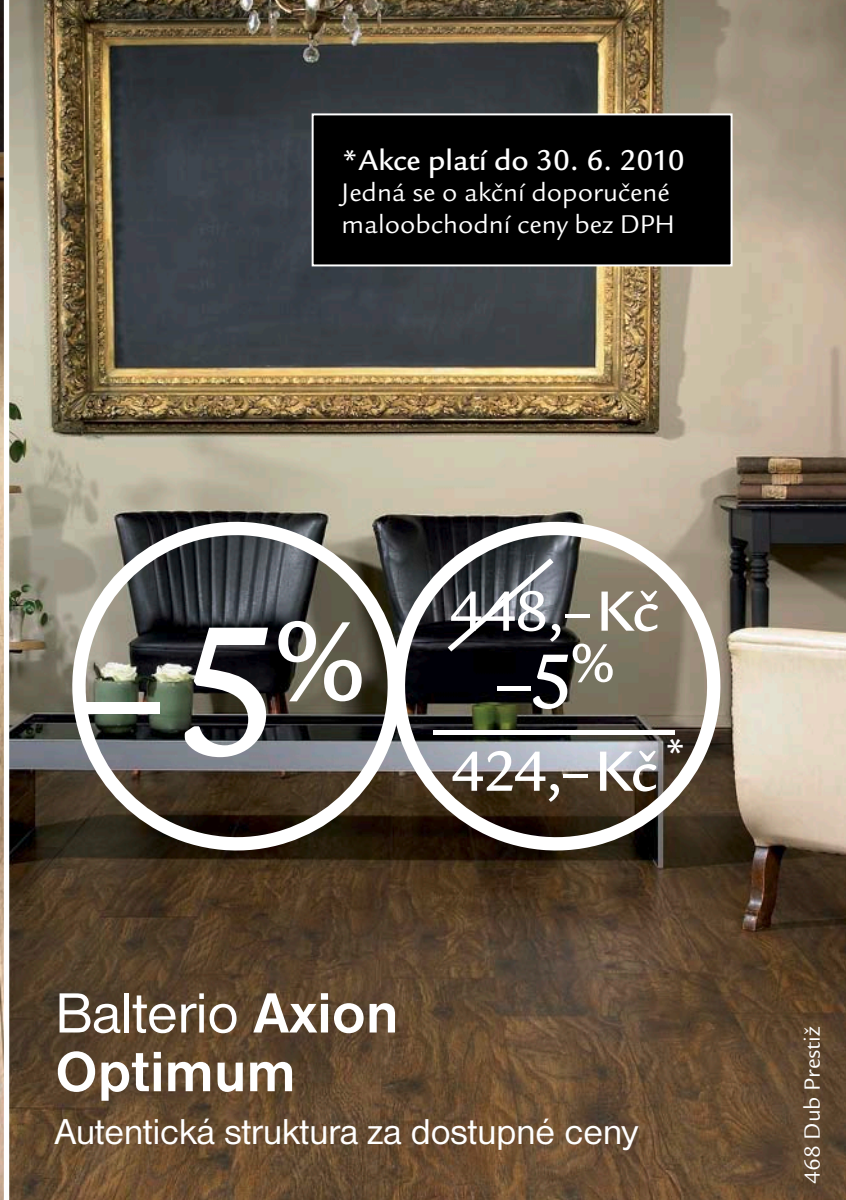

599
Dub
Mozaika
Přírodní

DOPRODEJ

Třída AC3-31
tloušťka 7 mm
HDF 7 mm | 1261 x 189 mm
10 dílců/balík | 2,3832 m²

* Akce platí do 30. 6. 2010
Jedná se o akční doporučené maloobchodní ceny bez DPH

-25%
500,- Kč
-25%
375,- Kč*