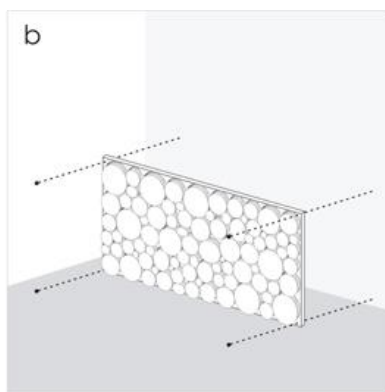

## Montáž obkladů PURE

V závislosti na podkladu lze obklady PURE namontovat 3 různými způsoby:

1. přivrtáním na dřevěný rám, který je upevněný na zdi (obr. A)
2. přímo přivrtáním na zeď (obr. B)
3. nalepením obkladu montážním lepidlem (obr. C)