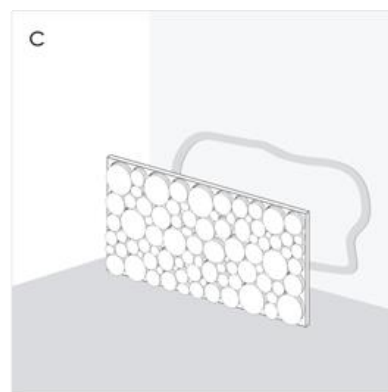

## Montáž obkladů PURE

V závislosti na podkladu lze obklady PURE namontovat 3 různými způsoby:

1. přivrtáním na dřevěný rám, který je upevněný na zdi (obr. A)
2. přímo přivrtáním na zeď (obr. B)
3. nalepením obkladu montážním lepidlem (obr. C)