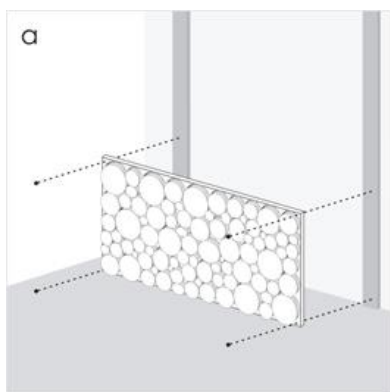

## Montáž obkladů PURE

V závislosti na podkladu lze obklady PURE namontovat 3 různými způsoby:

1. přivrtáním na dřevěný rám, který je upevněný na zdi (obr. A)
2. přímo přivrtáním na zeď (obr. B)
3. nalepením obkladu montážním lepidlem (obr. C)