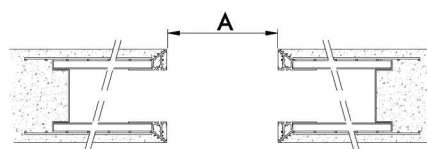

Rozměry 60-120/ 200 - 260

Čisté rozměry (cm) šířka/ výška	výška						
	200	210	220	230	240	250	260
	kód/ cena	kód/ cena	kód/ cena	kód/ cena	kód/ cena	kód/ cena	kód/ cena
60	MS-60/200 29 500 Kč	MS-60/210 29 500 Kč	MS-60/220 29 500 Kč	MS-60/230 30 600 Kč	MS-60/240 30 600 Kč	MS-60/25 31 800 Kč	MS-60/26 31 800 Kč
70	MS-70/200 29 500 Kč	MS-70/210 29 500 Kč	MS-70/220 29 500 Kč	MS-70/230 30 600 Kč	MS-70/240 30 600 Kč	MS-70/250 31 800 Kč	MS-70/260 31 800 Kč
80	MS-80/200 29 500 Kč	MS-80/210 29 500 Kč	MS-80/220 29 500 Kč	MS-80/230 30 600 Kč	MS-80/240 30 600 Kč	MS-80/250 31 800 Kč	MS-80/260 31 800 Kč
90	MS-90/200 40 800 Kč	MS-90/210 40 800 Kč	MS-90/22 40 800 Kč	MS-90/230 42 500 Kč	MS-90/240 42 500 Kč	MS-90/250 44 300 Kč	MS-90/260 45 800 Kč
100	MS-100/200 41 900 Kč	MS-100/210 41 900 Kč	MS-100/220 41 900 Kč	MS-100/230 45 400 Kč	MS-100/240 45 400 Kč	MS-100/250 47 300 Kč	MS-100/260 47 300 Kč
110	MS-110/20 43 300 Kč	MS-110/210 43 300 Kč	MS-110/220 43 300 Kč	MS-110/230 46 700 Kč	MS-110/240 46 700 Kč	MS-110/250 48 600 Kč	MS-110/260 48 600 Kč
120	M-120/200 45 900 Kč	MS-120/210 45 900 Kč	MS-120/220 45 900 Kč	MS-120/230 47 900 Kč	MS-120/240 47 900 Kč	MS-120/250 50 100 Kč	MS-120/260 50 100 Kč

Tento formulář zahrnuje: žádost o cenovou nabídku objednávku

I. Vyberte typ pouzdra (*)

N° JEDNOKŘÍDLÉ

N° DVOUKŘÍDLÉ

N° SYNTESIS jednokřídlé

N° SYNTESIS dvoukřídlé

- "H" je rozdíl mezi dokončenou podlahou (s dlažbou, parketami a jiné) a spodní hranou kolejničky (viz nákres B), nebo horní hranou průchodu (viz nákres C) u modelu Syntesis. Doporučujeme tuto kvótu změřit přesně.
- "A" je rozdíl mezi svislými sloupky z pozinkované oceli. Je větší o 50 mm než světlost čistého průchodu "L". Pro model Syntesis je "A" rozměr čistého průchodu.