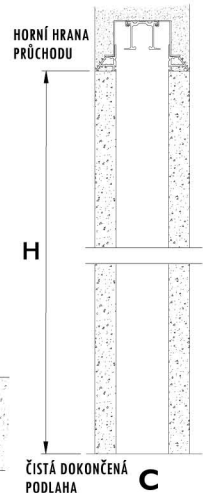

Rozměry 60-120/ 200 - 260

Čisté rozměry (cm) šířka/ výška	výška						
	200	210	220	230	240	250	260
	kód/ cena	kód/ cena	kód/ cena	kód/ cena	kód/ cena	kód/ cena	kód/ cena
60	MS-60/200 29 500 Kč	MS-60/210 29 500 Kč	MS-60/220 29 500 Kč	MS-60/230 30 600 Kč	MS-60/240 30 600 Kč	MS-60/25 31 800 Kč	MS-60/26 31 800 Kč
70	MS-70/200 29 500 Kč	MS-70/210 29 500 Kč	MS-70/220 29 500 Kč	MS-70/230 30 600 Kč	MS-70/240 30 600 Kč	MS-70/250 31 800 Kč	MS-70/260 31 800 Kč
80	MS-80/200 29 500 Kč	MS-80/210 29 500 Kč	MS-80/220 29 500 Kč	MS-80/230 30 600 Kč	MS-80/240 30 600 Kč	MS-80/250 31 800 Kč	MS-80/260 31 800 Kč
90	MS-90/200 40 800 Kč	MS-90/210 40 800 Kč	MS-90/22 40 800 Kč	MS-90/230 42 500 Kč	MS-90/240 42 500 Kč	MS-90/250 44 300 Kč	MS-90/260 45 800 Kč
100	MS-100/200 41 900 Kč	MS-100/210 41 900 Kč	MS-100/220 41 900 Kč	MS-100/230 45 400 Kč	MS-100/240 45 400 Kč	MS-100/250 47 300 Kč	MS-100/260 47 300 Kč
110	MS-110/20 43 300 Kč	MS-110/210 43 300 Kč	MS-110/220 43 300 Kč	MS-110/230 46 700 Kč	MS-110/240 46 700 Kč	MS-110/250 48 600 Kč	MS-110/260 48 600 Kč
120	M-120/200 45 900 Kč	MS-120/210 45 900 Kč	MS-120/220 45 900 Kč	MS-120/230 47 900 Kč	MS-120/240 47 900 Kč	MS-120/250 50 100 Kč	MS-120/260 50 100 Kč

Tento formulář zahrnuje: žádost o cenovou nabídku objednávku

I. Vyberte typ pouzdra (*)

N° JEDNOKŘÍDLÉ

N° DVOUKŘÍDLÉ

N° SYNTESIS jednokřídlé

N° SYNTESIS dvoukřídlé

- "H" je rozdíl mezi dokončenou podlahou (s dlažbou, parketami a jiné) a spodní hranou kolejničky (viz nákres B), nebo horní hranou průchodu (viz nákres C) u modelu Syntesis. Doporučujeme tuto kvótu změřit přesně.
- "A" je rozdíl mezi svislými sloupky z pozinkované oceli. Je větší o 50 mm než světlost čistého průchodu "L". Pro model Syntesis je "A" rozměr čistého průchodu.

Doplňte zjištěný rozměr: A=mm _____ H=mm _____

Poz.: Celoskleněné dveře větší než 2 m² je nutné rozdělit příčnickem.

2a. Uved'te dokončenou tloušťku příčky (*)

TI. 100 TI. 108 TI. 125 (mimo Syntesis) TI. 150 (mimo Syntesis)