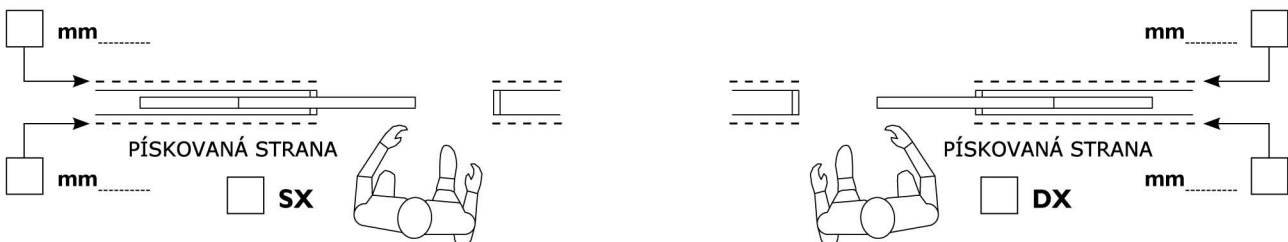

2c. Uved'te, na které straně bude pískování (*)

3. Uved'te model (*) ☐ Marte ☐ Venere

4. Uved'te typ úchytu dveřního křídla (*)

V případě dvoukřídlých dveří se zámkem, uved'te dveře na kterých bude zámek: ☐ SX ☐ DX

☐ Fly (Marte a Syntesis Marte)	☐ Vela (Venere a Syntesis Venere)
☐ Fly se zámkem (Marte a Syntesis Marte)	☐ Vela se zámkem (Venere a Syntesis Venere)
☐ Cubo (Marte a Syntesis Marte)	☐ Linea (Venere a Syntesis Venere)

(*) Povinná pole

Datum _____

Razítko a podpis _____