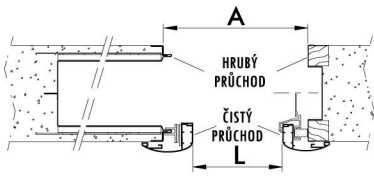

Rozměry 60-120/ 200 - 260

Čisté rozměry (cm) šířka/ výška	výška						
	200	210	220	230	240	250	260
	kód/ cena	kód/ cena	kód/ cena	kód/ cena	kód/ cena	kód/ cena	kód/ cena
60	MS-60/200 29 500 Kč	MS-60/210 29 500 Kč	MS-60/220 29 500 Kč	MS-60/230 30 600 Kč	MS-60/240 30 600 Kč	MS-60/25 31 800 Kč	MS-60/26 31 800 Kč
70	MS-70/200 29 500 Kč	MS-70/210 29 500 Kč	MS-70/220 29 500 Kč	MS-70/230 30 600 Kč	MS-70/240 30 600 Kč	MS-70/250 31 800 Kč	MS-70/260 31 800 Kč
80	MS-80/200 29 500 Kč	MS-80/210 29 500 Kč	MS-80/220 29 500 Kč	MS-80/230 30 600 Kč	MS-80/240 30 600 Kč	MS-80/250 31 800 Kč	MS-80/260 31 800 Kč
90	MS-90/200 40 800 Kč	MS-90/210 40 800 Kč	MS-90/22 40 800 Kč	MS-90/230 42 500 Kč	MS-90/240 42 500 Kč	MS-90/250 44 300 Kč	MS-90/260 45 800 Kč
100	MS-100/200 41 900 Kč	MS-100/210 41 900 Kč	MS-100/220 41 900 Kč	MS-100/230 45 400 Kč	MS-100/240 45 400 Kč	MS-100/250 47 300 Kč	MS-100/260 47 300 Kč
110	MS-110/20 43 300 Kč	MS-110/210 43 300 Kč	MS-110/220 43 300 Kč	MS-110/230 46 700 Kč	MS-110/240 46 700 Kč	MS-110/250 48 600 Kč	MS-110/260 48 600 Kč
120	M-120/200 45 900 Kč	MS-120/210 45 900 Kč	MS-120/220 45 900 Kč	MS-120/230 47 900 Kč	MS-120/240 47 900 Kč	MS-120/250 50 100 Kč	MS-120/260 50 100 Kč

Uvedené ceny zahrnují:

dveře MARTE, sklo - bílé satinato 6/7mm
madlo zapuštěné (FLY nebo CUBO)

Cubo

Fly

Fly se zámkem

OBJEDNÁVKA pro posuvné dveře SKLO-HLINÍK

Tento formulář musí být vyplněn ve všech požadovaných bodech(*) a potvrzený podpisem

Tento formulář zahrnuje: žádost o cenovou nabídku objednávku

I. Vyberte typ pouzdra (*)

N° JEDNOKŘÍDLÉ

N° DVOUKŘÍDLÉ

N° SYNTESIS jednokřídlé

N° SYNTESIS dvoukřídlé

- "H" je rozdíl mezi dokončenou podlahou (s dlažbou, parketami a jiné) a spodní hranou kolejničky (viz nákres B), nebo horní hranou průchodu (viz nákres C) u modelu Syntesis. Doporučujeme tuto kvótu změřit přesně.
- "A" je rozdíl mezi svislými sloupky z pozinkované oceli. Je větší o 50 mm než světlost čistého průchodu "L". Pro model Syntesis je "A" rozměr čistého průchodu.