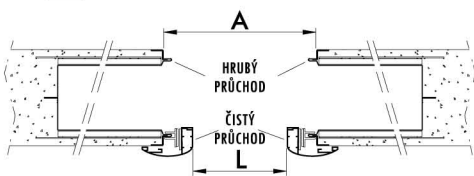

Rozměry 60-120/ 200 - 260

Čisté rozměry (cm) šířka/ výška	výška						
	200	210	220	230	240	250	260
	kód/ cena	kód/ cena	kód/ cena	kód/ cena	kód/ cena	kód/ cena	kód/ cena
60	MS-60/200 29 500 Kč	MS-60/210 29 500 Kč	MS-60/220 29 500 Kč	MS-60/230 30 600 Kč	MS-60/240 30 600 Kč	MS-60/25 31 800 Kč	MS-60/26 31 800 Kč
70	MS-70/200 29 500 Kč	MS-70/210 29 500 Kč	MS-70/220 29 500 Kč	MS-70/230 30 600 Kč	MS-70/240 30 600 Kč	MS-70/250 31 800 Kč	MS-70/260 31 800 Kč
80	MS-80/200 29 500 Kč	MS-80/210 29 500 Kč	MS-80/220 29 500 Kč	MS-80/230 30 600 Kč	MS-80/240 30 600 Kč	MS-80/250 31 800 Kč	MS-80/260 31 800 Kč
90	MS-90/200 40 800 Kč	MS-90/210 40 800 Kč	MS-90/22 40 800 Kč	MS-90/230 42 500 Kč	MS-90/240 42 500 Kč	MS-90/250 44 300 Kč	MS-90/260 45 800 Kč
100	MS-100/200 41 900 Kč	MS-100/210 41 900 Kč	MS-100/220 41 900 Kč	MS-100/230 45 400 Kč	MS-100/240 45 400 Kč	MS-100/250 47 300 Kč	MS-100/260 47 300 Kč
110	MS-110/20 43 300 Kč	MS-110/210 43 300 Kč	MS-110/220 43 300 Kč	MS-110/230 46 700 Kč	MS-110/240 46 700 Kč	MS-110/250 48 600 Kč	MS-110/260 48 600 Kč
120	M-120/200 45 900 Kč	MS-120/210 45 900 Kč	MS-120/220 45 900 Kč	MS-120/230 47 900 Kč	MS-120/240 47 900 Kč	MS-120/250 50 100 Kč	MS-120/260 50 100 Kč

Uvedené ceny zahrnují:

dveře MARTE, sklo - bílé satinato 6/7mm
madlo zapuštěné (FLY nebo CUBO)

Cubo

Fly

Fly se zámkem

OBJEDNÁVKA pro posuvné dveře SKLO-HLINÍK

Tento formulář musí být vyplněn ve všech požadovaných bodech(*) a potvrzený podpisem

Tento formulář zahrnuje: žádost o cenovou nabídku objednávku

I. Vyberte typ pouzdra (*)

N° JEDNOKŘÍDLÉ

N° DVOUKŘÍDLÉ

N° SYNTESIS jednokřídlé

N° SYNTESIS dvoukřídlé

- "H" je rozdíl mezi dokončenou podlahou (s dlažbou, parketami a jiné) a spodní hranou kolejničky (viz nákres B), nebo horní hranou průchodu (viz nákres C) u modelu Syntesis. Doporučujeme tuto kvótu změřit přesně.
- "A" je rozdíl mezi svislými sloupky z pozinkované oceli. Je větší o 50 mm než světlost čistého průchodu "L". Pro model Syntesis je "A" rozměr čistého průchodu.