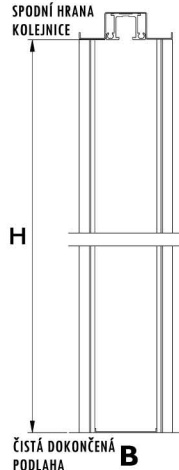

Rozměry 60-120/ 200 - 260

Čisté rozměry (cm) šířka/ výška	výška						
	200	210	220	230	240	250	260
	kód/ cena	kód/ cena	kód/ cena	kód/ cena	kód/ cena	kód/ cena	kód/ cena
60	MS-60/200 29 500 Kč	MS-60/210 29 500 Kč	MS-60/220 29 500 Kč	MS-60/230 30 600 Kč	MS-60/240 30 600 Kč	MS-60/25 31 800 Kč	MS-60/26 31 800 Kč
70	MS-70/200 29 500 Kč	MS-70/210 29 500 Kč	MS-70/220 29 500 Kč	MS-70/230 30 600 Kč	MS-70/240 30 600 Kč	MS-70/250 31 800 Kč	MS-70/260 31 800 Kč
80	MS-80/200 29 500 Kč	MS-80/210 29 500 Kč	MS-80/220 29 500 Kč	MS-80/230 30 600 Kč	MS-80/240 30 600 Kč	MS-80/250 31 800 Kč	MS-80/260 31 800 Kč
90	MS-90/200 40 800 Kč	MS-90/210 40 800 Kč	MS-90/22 40 800 Kč	MS-90/230 42 500 Kč	MS-90/240 42 500 Kč	MS-90/250 44 300 Kč	MS-90/260 45 800 Kč
100	MS-100/200 41 900 Kč	MS-100/210 41 900 Kč	MS-100/220 41 900 Kč	MS-100/230 45 400 Kč	MS-100/240 45 400 Kč	MS-100/250 47 300 Kč	MS-100/260 47 300 Kč
110	MS-110/20 43 300 Kč	MS-110/210 43 300 Kč	MS-110/220 43 300 Kč	MS-110/230 46 700 Kč	MS-110/240 46 700 Kč	MS-110/250 48 600 Kč	MS-110/260 48 600 Kč
120	M-120/200 45 900 Kč	MS-120/210 45 900 Kč	MS-120/220 45 900 Kč	MS-120/230 47 900 Kč	MS-120/240 47 900 Kč	MS-120/250 50 100 Kč	MS-120/260 50 100 Kč

Tento formulář zahrnuje: žádost o cenovou nabídku objednávku

I. Vyberte typ pouzdra (*)

N° JEDNOKŘÍDLÉ

N° DVOUKŘÍDLÉ

N° SYNTESIS jednokřídlé

N° SYNTESIS dvoukřídlé

- "H" je rozdíl mezi dokončenou podlahou (s dlažbou, parketami a jiné) a spodní hranou kolejničky (viz nákres B), nebo horní hranou průchodu (viz nákres C) u modelu Syntesis. Doporučujeme tuto kvótu změřit přesně.
- "A" je rozdíl mezi svislými sloupky z pozinkované oceli. Je větší o 50 mm než světlost čistého průchodu "L". Pro model Syntesis je "A" rozměr čistého průchodu.

Doplňte zjištěný rozměr: A=mm _____ H=mm _____

Poz.: Celoskleněné dveře větší než 2 m² je nutné rozdělit příčnickem.

2a. Uved'te dokončenou tloušťku příčky (*)

TI. 100 TI. 108 TI. 125 (mimo Syntesis) TI. 150 (mimo Syntesis)